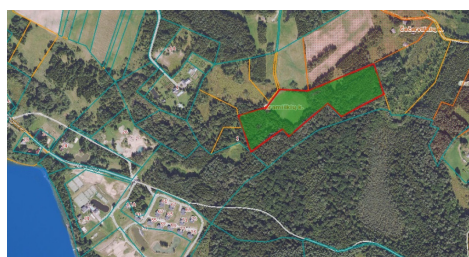

CAPITAL EXPERTS

Sandra Baužienė

Reikia pagalbos parduodant ar perkant nekilnojamąjį turtą? Galite būti Jūsų asmeninė brokerė!

sandra.bauziene@capital.lt
+370 662 97628
www.capital.lt