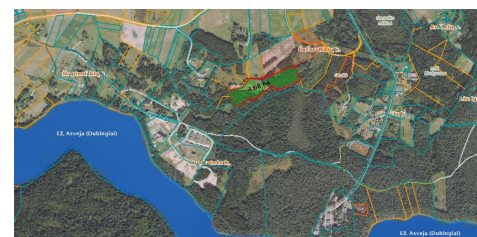

CAPITAL EXPERTS

Sandra Baužienė

Reikia pagalbos parduodant ar perkant nekilnojamąjį turtą? Galite būti Jūsų asmeninė brokerė!

sandra.bauziene@capital.lt
+370 662 97628
www.capital.lt