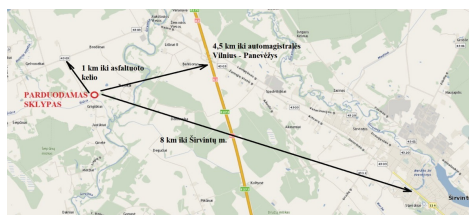

CAPITAL EXPERTS

GOLDEN CLUB

Vlasta Maslinskienė

Reikia pagalbos parduodant ar perkant nekilnojamąjį turtą?
Galiu būti Jūsų asmenine brokere!

vlasta.maslinskiene@capital.lt
+370 611 40701