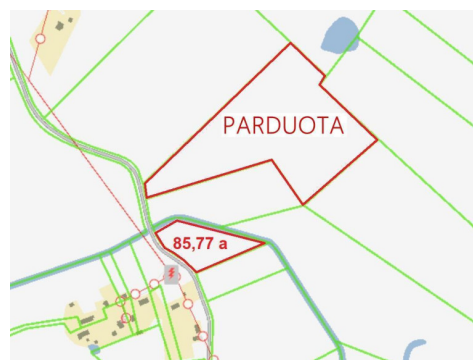

Visus naujausius CAPITAL nekilnojamojo turto skelbimus rasite mūsų internetiniame puslapyje www.capital.lt. Kviečiame apsilankyti!

Kontaktiniai duomenys

Telefono numeris: +37061140701

Susisiekti el.paštu: vlasta.maslinskiene@capital.lt