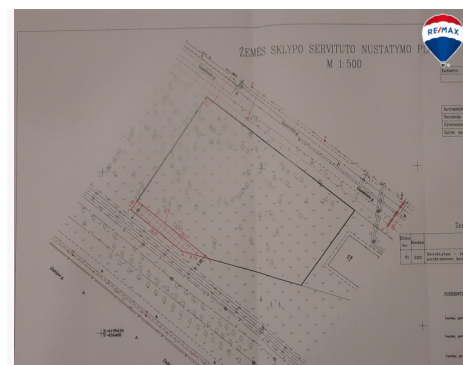

KODĖL RE/MAX?

Mes ne tokie kaip kiti.
Lygiai kaip ir Jūs.

VARPO G. 22 ŠIAULIAI
864063417
JUSTAS
NIAURONIS@REMAX.LT
WWW.REMAX.LT

RE/MAX
FUTURE