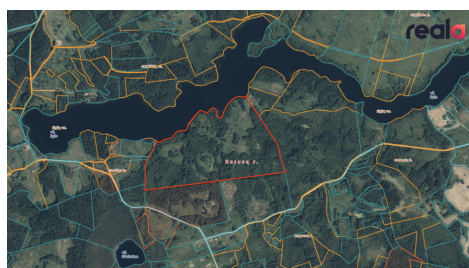

- Patogus privažiavimas;

- Sutvarkyta teritorija.

SKLYPO APRAŠYMAS

- Daikto pagrindinė naudojimo paskirtis: Žemės ūkio;

- Žemės sklypo plotas: 50.2300 ha;

- Žemės ūkio naudmenų plotas viso: 14.5800 ha;

- Miško žemės plotas: 29.5800 ha;

- Miško plotas, įregistruotas Miškų valstybės kadastrė: 28.6219 ha;

- Užstatyta teritorija: 0.1000 ha;

- Vandens telkinių plotas: 0.0500 ha;

- Kitos žemės plotas: 5.6000 ha;

Prie Ilgio įsikūrę kaimai: Mozūriškės, Grybinė, Ilgiai, Kamša.

Vakarinėje pakrantėje yra piligrimų lankoma Šv. Mergelės Marijos apsireiškimo vieta, pastatyta Kvintiškių koplyčia.

Puikus pasirinkimas tiems, kas sodybą su dideliu sklypu nori paversti šeimos verslu, prabangia ramybės ir poilsio oaze.

Dėl detalios informacijos susisiekite telefonu – +370 677 26371

Kontaktiniai duomenys

Telefono numeris: +37067726371

Susisiekti el.paštu: antanas@reala.lt