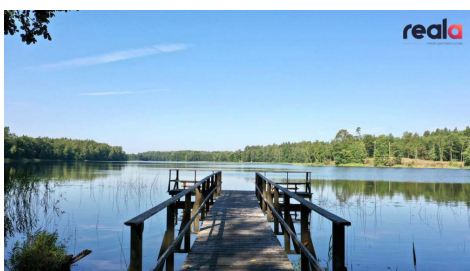

Antanas Kišūnas
+370 677 26 371
antanas@realu.lt

- NT tarpininkavimas
- NT paieška
- NT projektų administravimas
- NT užsienyje
- Konsultacijos visais NT klausimais
- Apdailos darbai