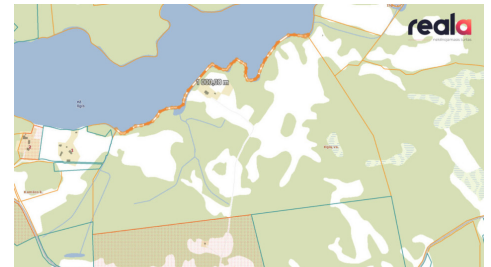

Antanas Kišūnas
+370 677 26 371
antanas@realu.lt

- NT tarpininkavimas
- NT paieška
- NT projektų administravimas
- NT užsienyje
- Konsultacijos visais NT klausimais
- Apdailos darbai