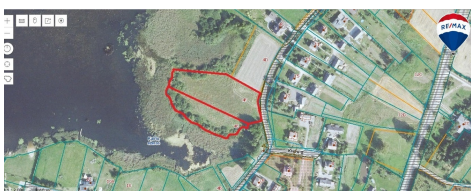

Labai geras variantas jei jau kurį laiką ieškote gero sklypo savo svajonių sodybos kūrimui. Privati ir rami vieta, gera sklypo orientacija, didelė kranto linija, viskas ko gali reikėti ieškant savo idėjų realizavimo vietos!

Daugiau informacijos telefonu. Skambinkite!

RE/MAX Trust:

Greitas ir saugus sandoris. Pirkėjams nėra tarpininkavimo mokesčio. Perkant su paskola – palankios bankų sąlygos.

Pagarbiai,

Justas Niauronis

LNTAA sertifikuotas NT brokeris

+370 640 63 417

justas.niauronis@remax.lt

Kontaktiniai duomenys

Telefono numeris: +37064063417

Susisiekti el.paštu: justas.niauronis@remax.lt