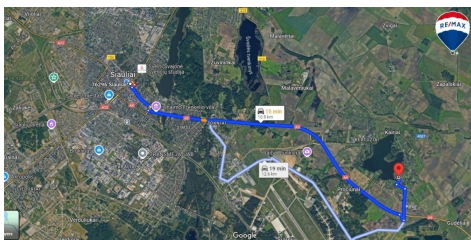

**KODEL
RE/MAX?**

Mes ne tokie kaip
kiti.

Lygiai kaip ir Jūs.

VARPO G. 22 ŠIAULIAI
864063417
JUSTAS
NIAURONIS@REMAX.LT
WWW.REMAX.LT

RE/MAX
FUTURE