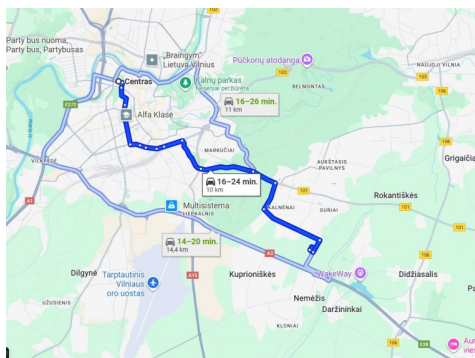

CAPITAL
TOP

CAPITAL
TOP

Meida Šabunienė

Reikia pagalbos parduodant
ar perkant nekilnojamąjį turtą?
Galiu būti jūsų asmeninė brokerė!

meida.sabuniene@capital.lt
+370 682 82088
www.capital.lt