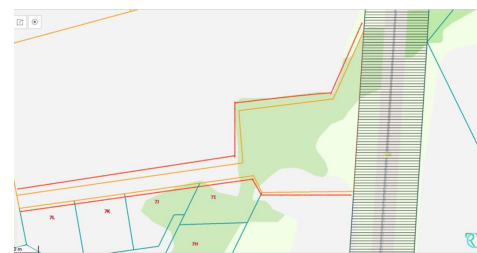

Kontaktiniai duomenys

Telefono numeris: +37061024203

Susisiekti el.paštu: irmantas.milius@capitalrealty.com

CAPITAL
ALYTUS

Rasita Baranauskienė

Reikia pagalbos perkant ar parduodant nekilnojamąjį turtą?
Galiu būti Jūsų asmenine brokerei!

rasita.baranauskienė@capital.lt
+370 667 23343

www.capital.lt