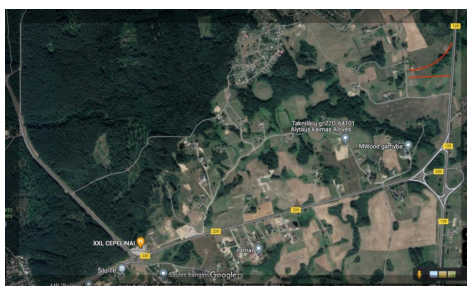

Kontaktiniai duomenys

Telefono numeris: +37061024203

Susisiekti el.paštu: irmantas.milius@capitalrealty.com

CAPITAL
ALYTUS

Rasita Baranauskienė

Reikia pagalbos perkant ar parduodant nekilnojamąjį turtą?
Galiu būti Jūsų asmenine brokerei!

rasita.baranauskienė@capital.lt
+370 667 23343

www.capital.lt