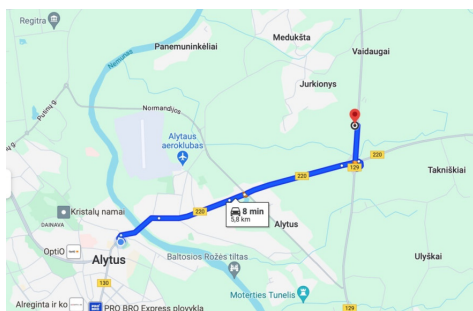

Kontaktiniai duomenys

Telefono numeris: +37061024203

Susisiekti el.paštu: irmantas.milius@capitalrealty.com

CAPITAL
ALYTUS

Rasita Baranauskienė

Reikia pagalbos perkant ar parduodant nekilnojamąjį turtą?
Galiu būti Jūsų asmenine brokerei!

rasita.baranauskienė@capital.lt
+370 667 23343

www.capital.lt