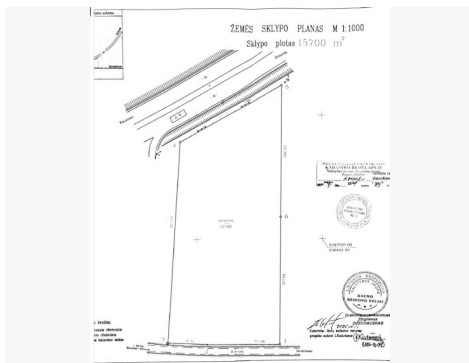

=====

Aš galiu Jums padėti parduoti, išnuomoti ar įsigyti norimą objektą palankiausiomis sąlygomis.

Paskolos klausimais bendradarbiaujame su visais Lietuvos bankais.

Susisiekti su manimi galite Jums patogiu laiku.

LNTAA sertifikuotas NT Brokeris Karolis Gradzevičius +370 658 81289 Visus naujausius CAPITAL nekilnojamojo turto skelbimus rasite mūsų internetiniame puslapyje www.capital.lt. Kviečiame apsilankyti!

Kontaktiniai duomenys

Telefono numeris: +370 658 81 289

Susisiekti el.paštu: karolis.gradzevicius@capitalrealty.com

**PADĖSIU VISAIS
NT KLAUSIMAIS**

- PIRKIMAS
- PARDAVIMAS
- NUOMA
- KREDITAVIMAS
- VERTINIMAS

**KAROLIS
GRADZEVIČIUS**

+370 658 81289
karolis.gradzevicius@capital.lt