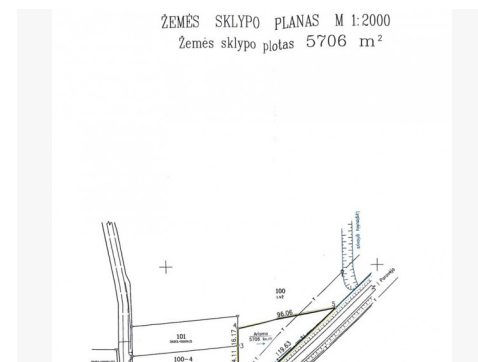

Kontaktiniai duomenys

Telefono numeris: +37061632844

Susisiekti el.paštu: ruta.kucinskiene@capital.lt

CAPITAL
PANEVŽYS

Rūta Kucinskiene

Reikia pagalbos parduodant
ar perkant nekilnojamąjį turtą?

8 616 32844