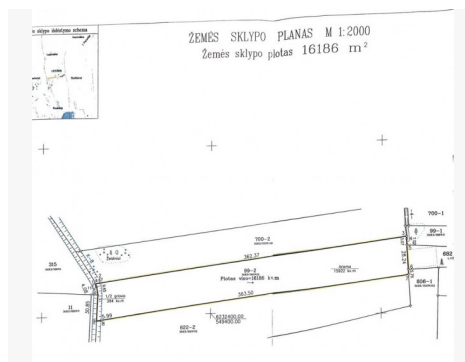

Kontaktiniai duomenys

Telefono numeris: +37061632844

Susisiekti el.paštu: ruta.kucinskiene@capital.lt

CAPITAL
PANEVŽYS

Rūta Kucinskiene

Reikia pagalbos parduodant
ar perkant nekilnojamąjį turtą?

8 616 32844