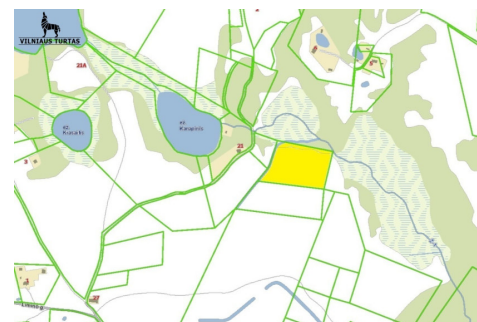

Kontaktiniai duomenys

Telefono numeris: +370 685 84631

Susisiekti el.paštu: antanas@vilniaus-turtas.lt

VILNIAUS TURTAS

Norite greitai ir saugiai parduoti nekilnojamą turą?
O galbūt nusipirkti naują?
Aš galiu padėti jums!

Antanas Kudarauskas Konsultuoja nemokamai

Antanas Kudarauskas
Nekilnojamo turto ekspertas
e-mail: antanas@vilniaus-turtas.lt

+370 685 84631