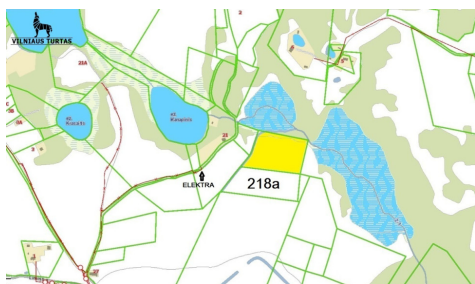

Kontaktiniai duomenys

Telefono numeris: +370 685 84631

Susisiekti el.paštu: antanas@vilniaus-turtas.lt

VILNIAUS TURTAS

Norite greitai ir saugiai parduoti nekilnojamą turą?
O galbūt nusipirkti naują?
Aš galiu padėti jums!

Antanas Kudarauskas Konsultuoja nemokamai

Antanas Kudarauskas
Nekilnojamo turto ekspertas
e-mail: antanas@vilniaus-turtas.lt

+370 685 84631