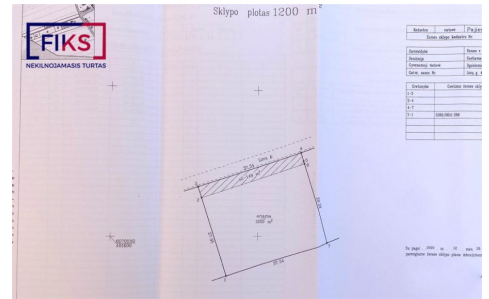

GINTARĖ KRIUOGAITĖ
NT ekspertė

+370 633 90353
gintare@fiks.lt

www.fiks.lt
Vytauto pr. 93, Kaunas