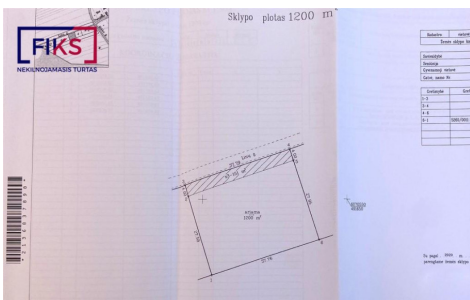

GINTARĖ KRIUOGAITĖ
NT ekspertė

+370 633 90353
gintare@fiks.lt

www.fiks.lt
Vytauto pr. 93, Kaunas