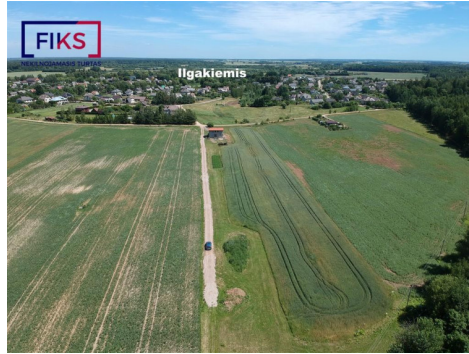

GINTARĖ KRIUOGAITĖ
NT ekspertė

+370 633 90353
gintare@fiks.lt

www.fiks.lt
Vytauto pr. 93, Kaunas