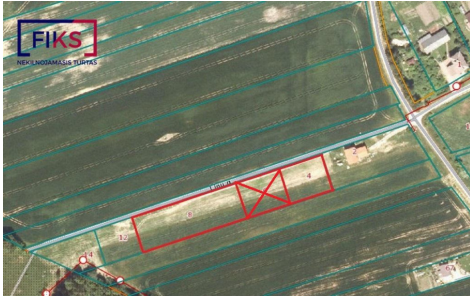

GINTARĖ KRIUOGAITĖ
NT ekspertė

+370 633 90353
gintare@fiks.lt

www.fiks.lt
Vytauto pr. 93, Kaunas