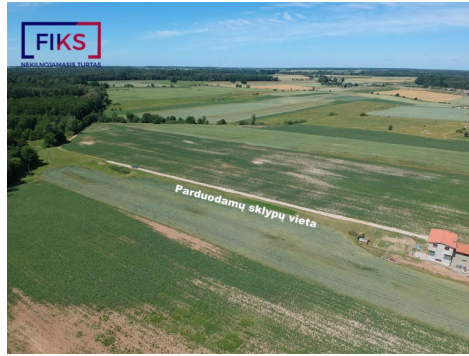

GINTARĖ KRIUOGAITĖ
NT ekspertė

+370 633 90353
gintare@fiks.lt

www.fiks.lt
Vytauto pr. 93, Kaunas