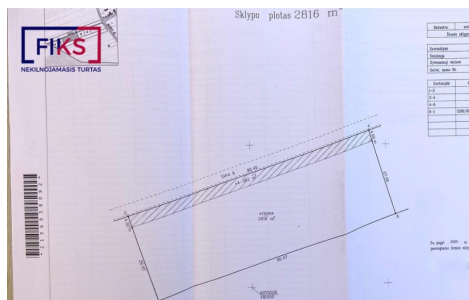

GINTARĖ KRIUOGAITĖ
NT ekspertė

+370 633 90353
gintare@fiks.lt

www.fiks.lt
Vytauto pr. 93, Kaunas