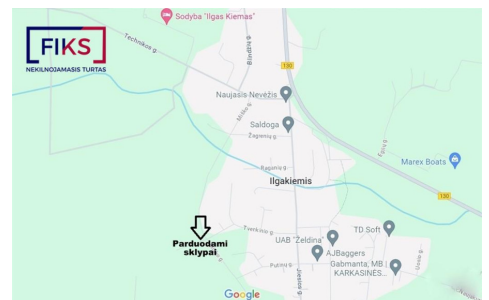

GINTARĖ KRIUOGAITĖ
NT ekspertė

+370 633 90353
gintare@fiks.lt

www.fiks.lt
Vytauto pr. 93, Kaunas