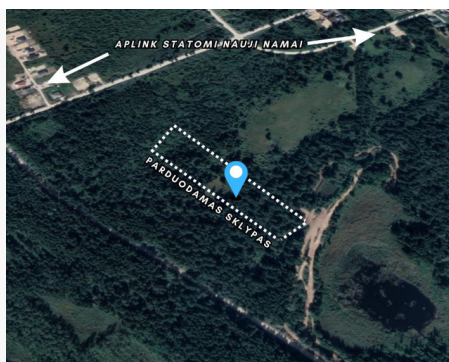

Kontaktiniai duomenys

Telefono numeris: +370 614 406 88

Susisiekti el.paštu: vilma.stupuriene@capitalrealty.com

CAPITAL
SIAULIAI

VILMA STUPURIENĖ
Reikia pagalbos parduodant
ar perkant nekilnojamąjį turta?
+370 614 406 88

CAPITAL
SIAULIAI

Vilma Stupurienė
Galiu būti jūsų asmeninė
brokėre!
+370 614 406 88