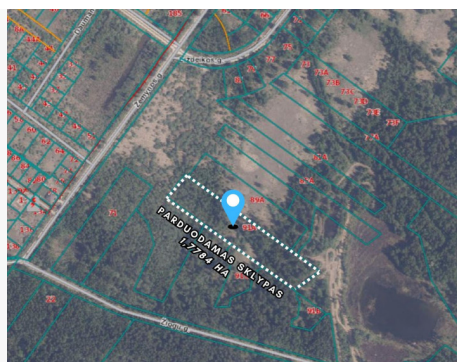

Kontaktiniai duomenys

Telefono numeris: +370 614 406 88

Susisiekti el.paštu: vilma.stupuriene@capitalrealty.com

CAPITAL
SIAULIAI

VILMA STUPURIENĖ
Reikia pagalbos parduodant
ar perkant nekilnojamąjį turta?
+370 614 406 88

CAPITAL
SIAULIAI

Vilma Stupurienė
Galiu būti jūsų asmeninė
brokėre!
+370 614 406 88