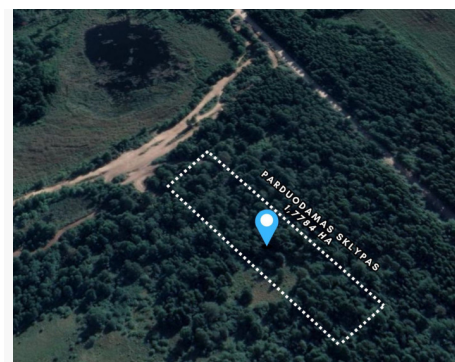

Kontaktiniai duomenys

Telefono numeris: +370 614 406 88

Susisiekti el.paštu: vilma.stupuriene@capitalrealty.com

CAPITAL
SIAULIAI

VILMA STUPURIENĖ
Reikia pagalbos parduodant
ar perkant nekilnojamąjį turta?
+370 614 406 88

CAPITAL
SIAULIAI

Vilma Stupurienė
Galiu būti jūsų asmeninė
brokėre!
+370 614 406 88