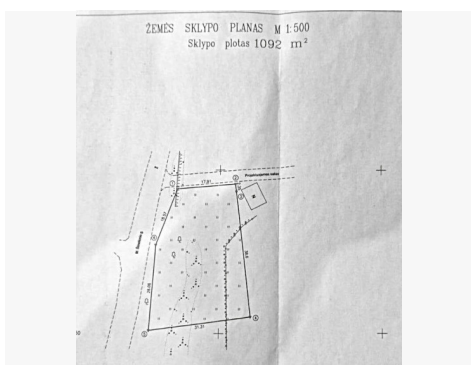

Kontaktiniai duomenys

Telefono numeris: +370 686 78264

Susisiekti el.paštu: lilija.balasiene@capitalrealty.com

CAPITAL CONSULTING Blue Star Club 2024

Lilija Balaišienė
NT BROKERĖ / BIURO VADOVĖ

Patikėkite savo turtą profesionalui!

+370 686 78 264
lilija.balasiene@gmail.com