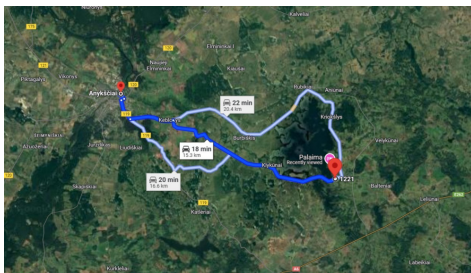

CAPITAL
TOP

Rita Liubiniene

Reikia pagalbos parduodant
ar perkant nekilnojamąjį turtą?
Galiu būti jūsų asmeninė brokerė!

rita.liubiniene@capital.lt
+370 644 91024
www.capital.lt