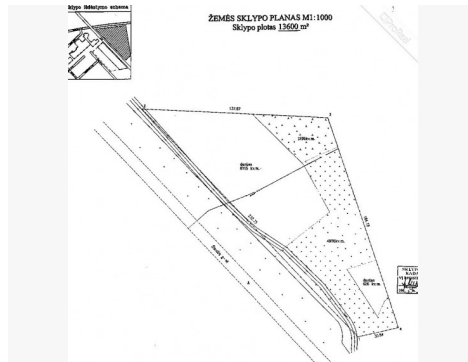

KĖTINATE PARDUOTI NUOMOTI?
SAVO NEKILNOJAMA TURTA

BŪKITE UŽTIKRINTI SAVO TURTO VERTE

TEGUL APIE JŪSŲ BŪSTĄ SUŽINO TUKSTANČIAI!

REGISTRUOKITĖS KONSULTACIJAI
PRREAL.LT/KONSULTACIJA