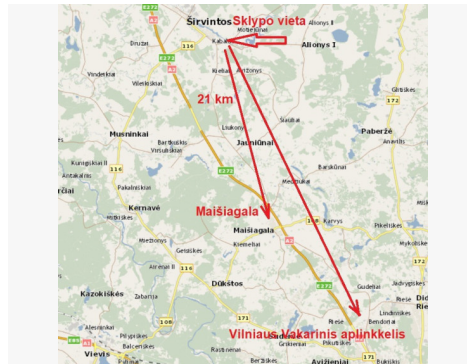

CAPITAL EXPERTS

Vlasta Maslinskienė

Reikia pagalbos parduodant ar perkant nekilnojamąjį turtą? Galiu būti Jūsų asmenine brokere!

vlasta.maslinskiene@capital.lt
+370 611 40701

DIAMOND CLUB