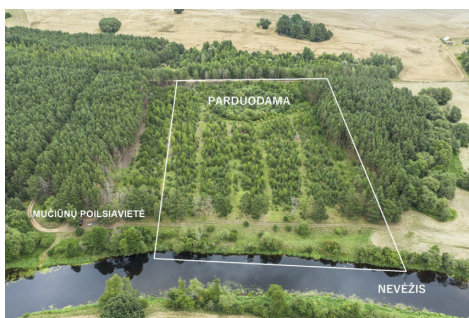

Kontaktiniai duomenys

Telefono numeris: +370 67030815

Susisiekti el.paštu: inga.antanaitiene@capitalrealty.com