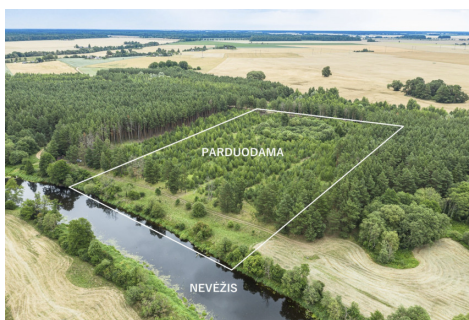

Kontaktiniai duomenys

Telefono numeris: +370 67030815

Susisiekti el.paštu: inga.antanaitiene@capitalrealty.com