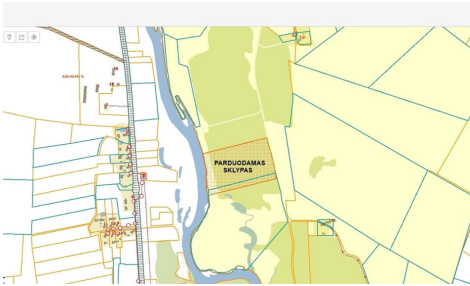

CAPITAL REAL ESTATE

Inga Antanaitienė

Darykite tai, ką mokate GERIAUSIAI.
Aš pasirūpinsiu tuo, kas Jums BRANGIAUSIAI!

Jūsų nekilnojamojo turto gidė
inga.antanaitiene@capital.lt
+370 670 30815