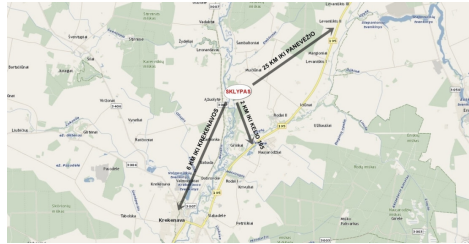

CAPITAL REAL ESTATE

Inga Antanaitienė

Darykite tai, ką mokate GERIAUSIAI.
Aš pasirūpinsiu tuo, kas Jums BRANGIAUSIAI!

Jūsų nekilnojamojo turto gidė
inga.antanaitiene@capital.lt
+370 670 30815