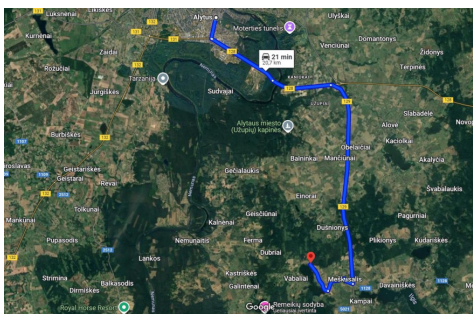

CAPITAL
TOP

Justina Ginaitė

Reikia pagalbos parduodant
ar perkant nekilnojamąjį turtą?
Galiu būti jūsų asmeninė brokerė!

justina.ginaitė@capital.lt
+370 656 67878
www.capital.lt