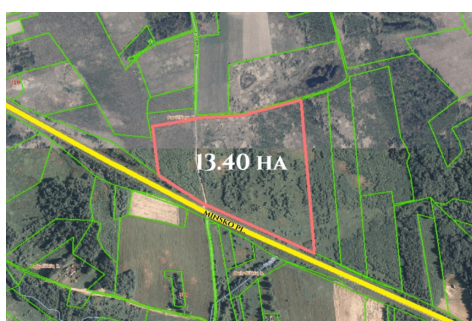

Kontaktiniai duomenys

Telefono numeris: +370 640 64202

Susisiekti el.paštu: rima.okon@capitalrealty.com