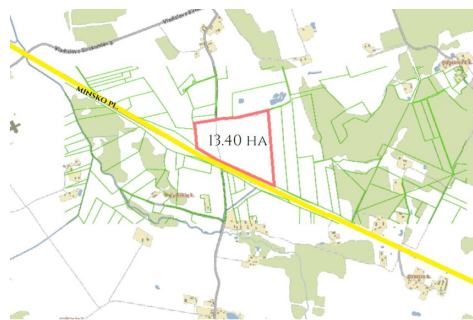

CAPITAL CREW

Rima Okon

Reikia pagalbos parduodant ar perkant nekilnojamąjį turą?

rima.okon@capital.lt
+370 640 64202