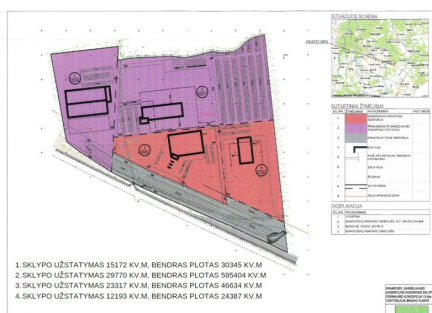

Kontaktiniai duomenys

Telefono numeris: +370 640 64202

Susisiekti el.paštu: rima.okon@capitalrealty.com