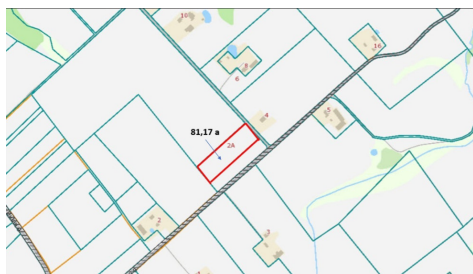

Telefono numeris: +370 698 11166

Susisiekti el.paštu: regimantas.malakas@capital.lt

CAPITAL
TURTAS

Regimantas Malakas

Reikia pagalbos parduodant ar perkant komercinį nekilnojamąjį turtą?
Galiu būti jūsų asmeniniu brokeriu!

+37069811166
regimantas.malakas@capital.lt