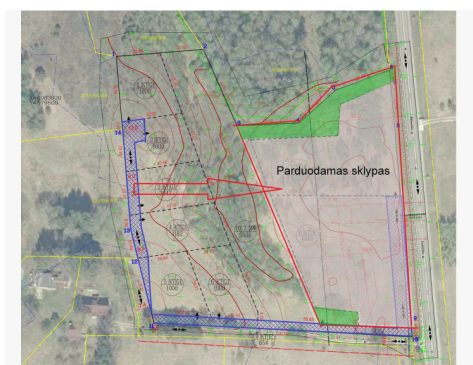

Image not found or type unknown