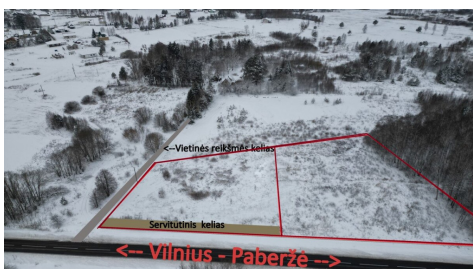

Image not found or type unknown