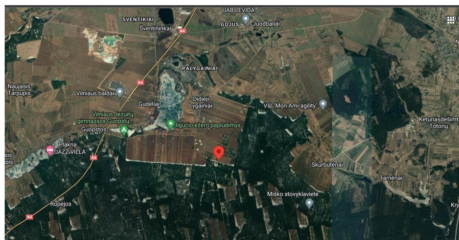

CAPITAL
CENTRAS

Asta Katkauskienė

DIAMOND CLUB

Reikia pagalbos parduodant
ar perkant nekilnojamąjį turtą?
Galiu būti jūsų asmeniniu brokeriu!

asta.katkauskienė@capital.lt
+370 600 84306