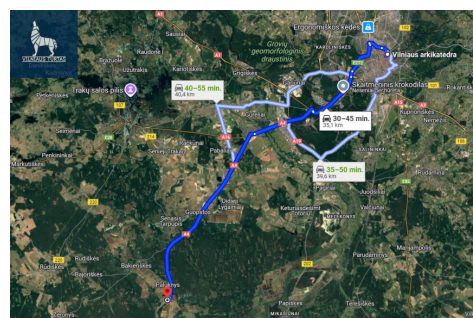

Patogi lokacija – vos 12 km iki Vilniaus ribos, 24 km iki Trakų.

Puiki vieta tiek gyvenimui, tiek investicijai!

Papildomą informaciją Jums suteiks:

"Vilniaus Turtas" Brokerė

Sylvija Jurgevič

+370 659 95441

silvija.jurgevic@vilniausturtas.lt

Kontaktiniai duomenys

Telefono numeris: +370 659 95441

Susisiekti el.paštu: silvija.jurgevic@vilniausturtas.lt