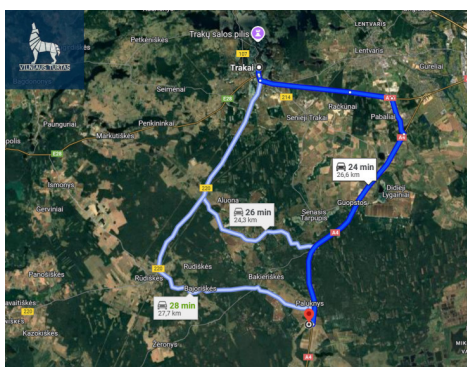

Patogi lokacija – vos 12 km iki Vilniaus ribos, 24 km iki Trakų.

Puiki vieta tiek gyvenimui, tiek investicijai!

Papildomą informaciją Jums suteiks:

"Vilniaus Turtas" Brokerė

Sylvija Jurgevič

+370 659 95441

silvija.jurgevic@vilniausturtas.lt

Kontaktiniai duomenys

Telefono numeris: +370 659 95441

Susisiekti el.paštu: silvija.jurgevic@vilniausturtas.lt