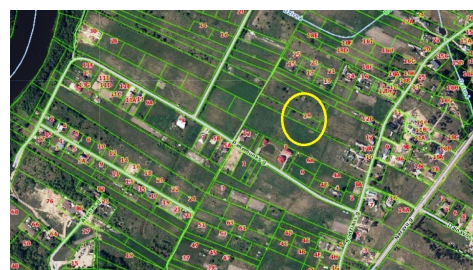

SKLYPO YPATUMAI

Sklypo forma taisyklinga, stačiakampė 23x82 m.

OBJEKTO PRIVALUMAI:

Erdvus sklypas netoli miesto. Ruošiama Panemunės g. rekonstrukcija. Puiki vieta norintiems gyventi toliau nuo miesto šurmulio erdvoje namų valdoje.

Visus naujausius CAPITAL nekilnojamojo turto skelbimus rasite mūsų internetiniame puslapyje www.capital.lt. Kviečiame apsilankyti!

Kontaktiniai duomenys

Telefono numeris: +370 687 37 575

Susisiekti el.paštu: rimvydas.buchas@capitalrealty.com