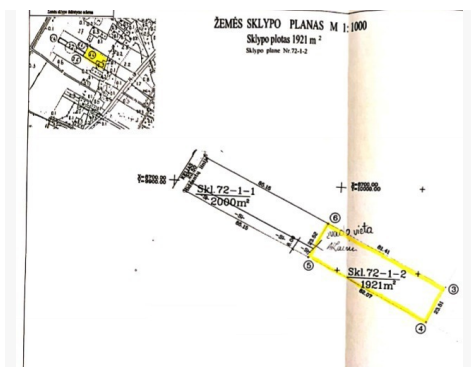

SKLYPO YPATUMAI

Sklypo forma taisyklinga, stačiakampė 23x82 m.

OBJEKTO PRIVALUMAI:

Erdvus sklypas netoli miesto. Ruošiama Panemunės g. rekonstrukcija. Puiki vieta norintiems gyventi toliau nuo miesto šurmulio erdvoje namų valdoje.

Visus naujausius CAPITAL nekilnojamojo turto skelbimus rasite mūsų internetiniame puslapyje www.capital.lt. Kviečiame apsilankyti!

Kontaktiniai duomenys

Telefono numeris: +370 687 37 575

Susisiekti el.paštu: rimvydas.buchas@capitalrealty.com