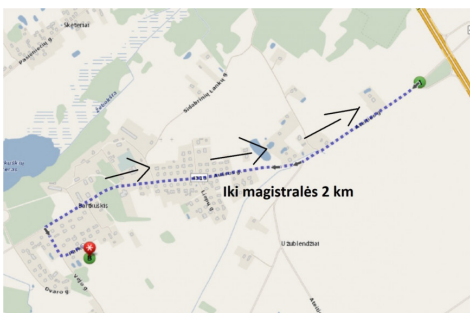

CAPITAL EXPERTS

GOLDEN CLUB

Vlasta Maslinskienė

Reikia pagalbos parduodant ar perkant nekilnojamąjį turtą?
Galiu būti Jūsų asmeninė brokerė!

vlasta.maslinskiene@capital.lt
+370 611 40701