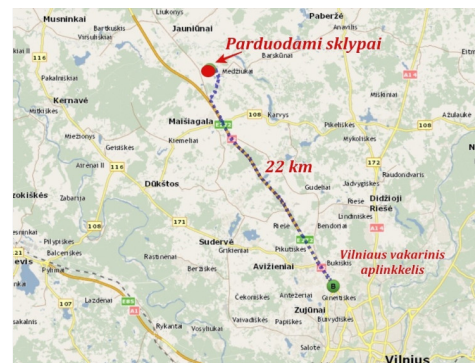

CAPITAL EXPERTS

Vlasta Maslinskienė

Reikia pagalbos parduodant ar perkant nekilnojamąjį turtą? Galiu būti Jūsų asmenine brokere!

vlasta.maslinskiene@capital.lt
+370 611 40701

DIAMOND CLUB