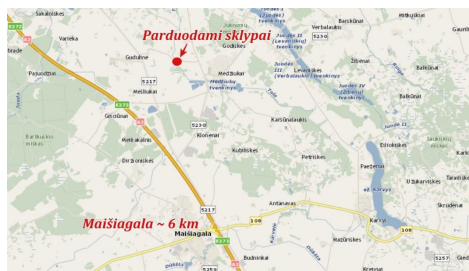

CAPITAL EXPERTS

Vlasta Maslinskienė

Reikia pagalbos parduodant ar perkant nekilnojamąjį turtą? Galiu būti Jūsų asmenine brokere!

vlasta.maslinskiene@capital.lt
+370 611 40701

DIAMOND CLUB