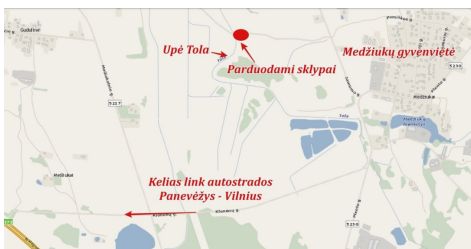

CAPITAL EXPERTS

Vlasta Maslinskienė

Reikia pagalbos parduodant ar perkant nekilnojamąjį turtą? Galiu būti Jūsų asmenine brokere!

vlasta.maslinskiene@capital.lt
+370 611 40701

DIAMOND CLUB