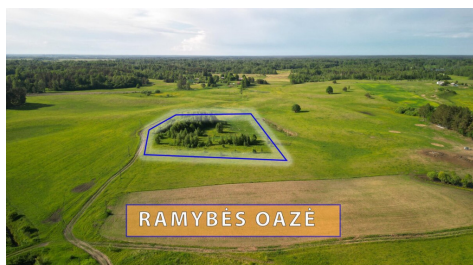

Iki Vilniaus – 60km.

-----
gmaps: <https://maps.app.goo.gl/FZoLCPH6rRRahk7QA>

maps.lt: <https://maps.lt/short/Of44d0ca>

regia: <https://bit.ly/44icAk5>

*****
O gal norite parduoti savo namą, butą, ar sklypą ir Jūs,
paskambinkite. Padėsiu ir Jums.

*****
Nekilnojamojo turto agentūra OPPA

www.oppa.lt

Kontaktiniai duomenys

Telefono numeris: +37065785799

Susisiekti el.paštu: rimas@oppa.lt