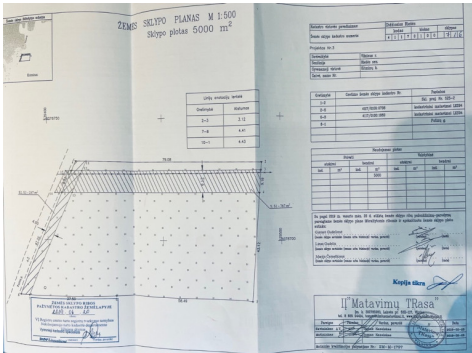

CAPITAL CREW

Toma Galiautdinova

Reikia pagalbos parduodant ar perkant nekilnojamąjį turą?

toma.galiautdinova@capital.lt
+370 640 77531