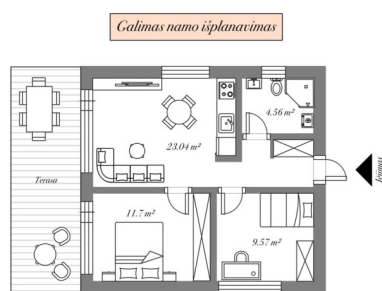

Susisiekti el.paštu: julita.petraviciene@capitalrealty.com