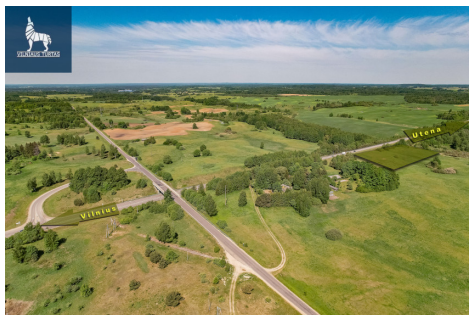

- Sklypo naudojimo būdas – komercinės paskirties objektų teritorijos.

- Žemės sklypas suformuotas atliekant preliminarinius matavimus.

- Sklypo koordinatės: 55.066267, 25.349583 (WGS).

Skambinti: +37069843614

Kontaktiniai duomenys

Telefono numeris: +370 698 43 614

Susisiekti el.paštu: linda@vilniausturtas.lt