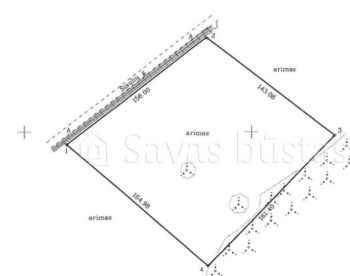

Norite, kad Jūsų nekilnojamojo turto skelbimas būtų toks pat reprezentatyvus ir plačiai reklamuojamas? Skambinkite ir mes tuo pasirūpinsime!

Nemokamai konsultuojame dėl nekilnojamojo turto ir paskolų.

Šiame skelbime naudojamos nuotraukos yra „Savas būstas“ intelektinė nuosavybė. Jų kopijavimas ar platinimas be leidimo gali užtraukti atsakomybę.

Reikia profesionalios fotosesijos, publikavimo ar NT atstovavimo? – Susisiekite.

Kontaktiniai duomenys

Telefono numeris: 37061407210

Susisiekti el.paštu: asta.petrauskiene@savasbustas.lt

Nr. 2016291

Sertifikuotas LNTVA brokeris

Asta Petrauskiene
Nekilnojamojo turto agentūra

Savas būstas

Inga Andriulevičienė
LNTVA direktorė

www.lntva.lt