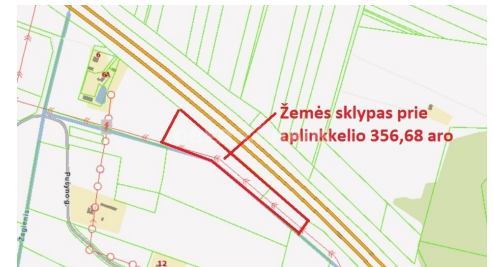

Telefono numeris: +370 614 80065

Susisiekti el.paštu: romualdas.paulauskas@ober-haus.lt

OBER HAUS
NEKILNOJAMOJI TURTO PASLAUGA

**VERTINKITE SAVO LAIKĄ,
RINKITĖS NT RINKOS
PROFESIONALUS**

**VISOS NEKILNOJAMOJO
TURTO PASLAUGOS!**

susisiekti:

Romualdas Paulauskas
Biuro vadovas, turto vertintojas, nekilnojamojo turto ekspertas

+370 614 80 065 | Respublikos g. 37, Panevėžys | romualdas.paulauskas@oh.lt | www.ober-haus.lt