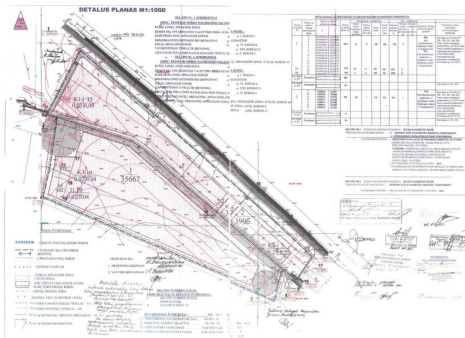

Telefono numeris: +370 614 80065

Susisiekti el.paštu: romualdas.paulauskas@ober-haus.lt

OBER HAUS
NEKILNOJAMOJI TURTO PASLAUGA

**VERTINKITE SAVO LAIKĄ,
RINKITĖS NT RINKOS
PROFESIONALUS**

**VISOS NEKILNOJAMOJO
TURTO PASLAUGOS!**

susisiekti:

Romualdas Paulauskas
Biuro vadovas, turto vertintojas, nekilnojamojo turto ekspertas

+370 614 80 065 | Respublikos g. 37, Panevėžys | romualdas.paulauskas@oh.lt | www.ober-haus.lt