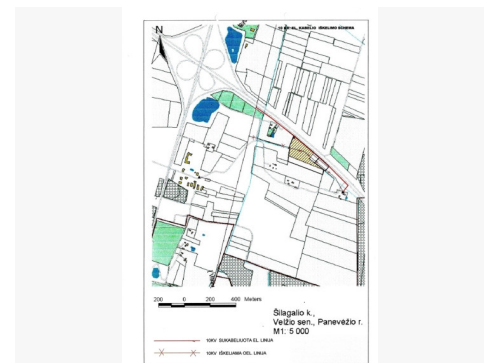

Kontaktiniai duomenys

Telefono numeris: +370 614 80065

Susisiekti el.paštu: romualdas.paulauskas@ober-haus.lt

OBER HAUS
NEKILNOJAMASIS TURAS

**VERTINKITE SAVO LAIKĄ,
RINKITĖS NT RINKOS
PROFESIONALUS**

**VISOS NEKILNOJAMOJO
TURTO PASLAUGOS!**

susisiekti:

Romualdas Paulauskas
Biuro vadovas, turto vertintojas, nekilnojamojo turto ekspertas

+370 614 80 065   Respublikos g. 37, Panevėžys   romualdas.paulauskas@oh.lt   www.ober-haus.lt