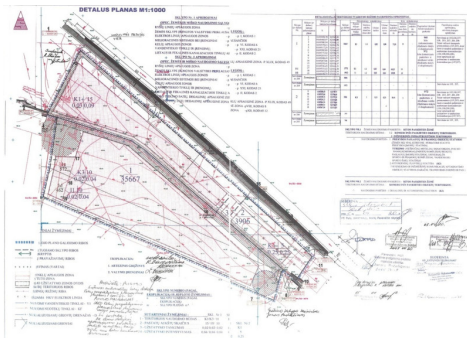

Kontaktiniai duomenys

Telefono numeris: +370 614 80065

Susisiekti el.paštu: romualdas.paulauskas@ober-haus.lt

OBER HAUS
NEKILNOJAMASIS TURAS

**VERTINKITE SAVO LAIKĄ,
RINKITĖS NT RINKOS
PROFESIONALUS**

**VISOS NEKILNOJAMOJO
TURTO PASLAUGOS!**

susisiekti:

Romualdas Paulauskas
Biuro vadovas, turto vertintojas, nekilnojamojo turto ekspertas

+370 614 80 065   Respublikos g. 37, Panevėžys   romualdas.paulauskas@oh.lt   www.ober-haus.lt