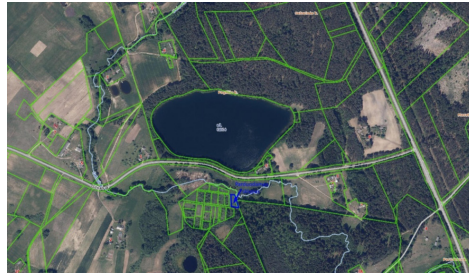

CAPITAL
KALNAS

**PADĖSIU VISAIS
NT KLAUSIMAIS**

- PARDAVIMAS
- NUOMA
- VERTINIMAS
- KREDITAVIMAS

MANTAS NAVICKAS

+370 682 17000
mantas.navickas@capital.lt

PATVIRTINAMAS
BROKERSIS
PAPILNINIS
ALTYTUVE