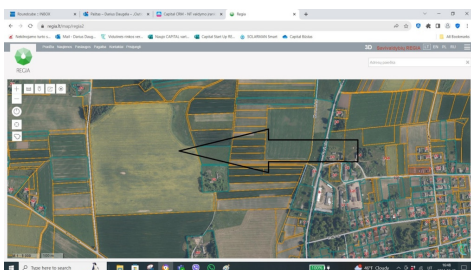

Kontaktiniai duomenys

Telefono numeris: +37067622040

Susisiekti el.paštu: darius.daugela@capitalrealty.com

CAPITAL BUSTAS

Darius Daugėla

12 metų darbo patirtis

Konsultuoja namo, buto, sklypo, komercinio turto ar miško pardavimo bei paveldėjimo klausimais

+370 676 22040