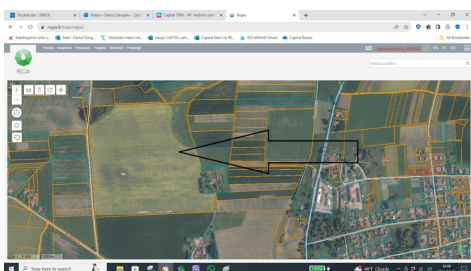

Kontaktiniai duomenys

Telefono numeris: +37067622040

Susisiekti el.paštu: darius.daugela@capitalrealty.com

CAPITAL
BŪSTAS

Darius Daugėla

12 metų darbo patirtis

Konsultuoju namo, buto, sklypo,
komercinio turto ar miško pardavimo
bei paveldėjimo klausimais

+370 676 22040