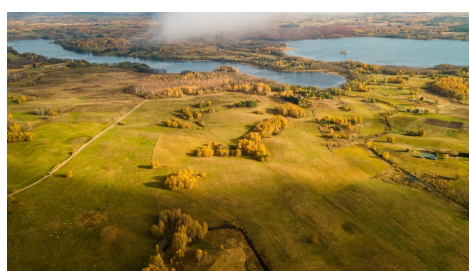

Kontaktiniai duomenys

Telefono numeris: +370 654 44445

Susisiekti el.paštu: marija.svilpe@capital.lt