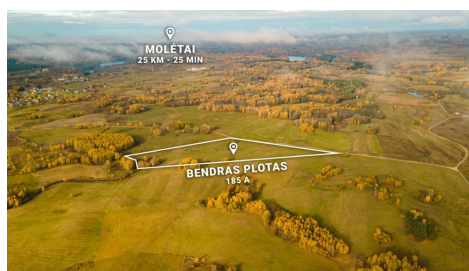

Kontaktiniai duomenys

Telefono numeris: +370 654 44445

Susisiekti el.paštu: marija.svilpe@capital.lt