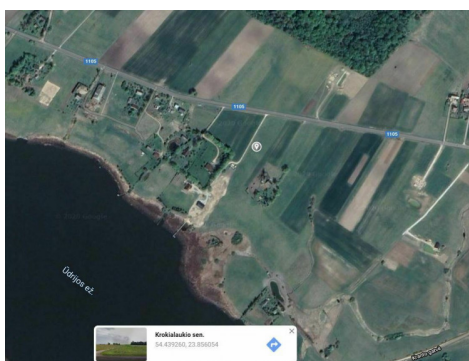

Kontaktiniai duomenys

Telefono numeris: +370 682 17000

Susisiekti el.paštu: mantas.navickas@capitalrealty.com

CAPITAL
KALNAS

**PADĖSIU VISAIŠ
NT KLAUSIMAIŠ**

- PARDAVIMAS
- NUOMA
- VERTINIMAS
- KREDITAVIMAS

MANTAS NAVICKAS

+370 682 17000
mantas.navickas@capital.lt

PATRIMAS
BROKERIS
KALNE
ALTYVE