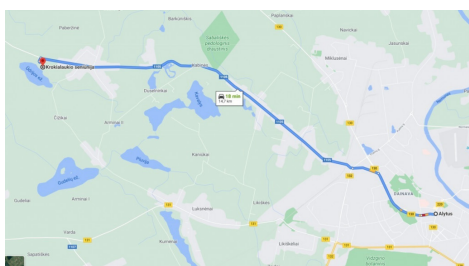

Kontaktiniai duomenys

Telefono numeris: +370 682 17000

Susisiekti el.paštu: mantas.navickas@capitalrealty.com

CAPITAL
KALNAS

**PADĖSIU VISAIŠ
NT KLAUSIMAIŠ**

- PARDAVIMAS
- NUOMA
- VERTINIMAS
- KREDITAVIMAS

MANTAS NAVICKAS

+370 682 17000
mantas.navickas@capital.lt

PATRIMAS
BROKERIS
KALNE
ALTYVE