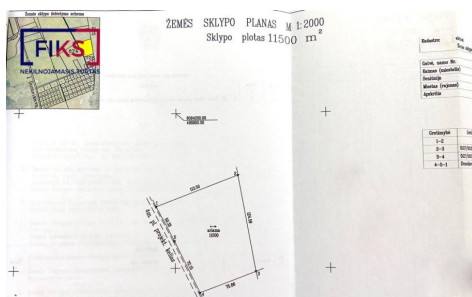

Kontaktiniai duomenys

Telefono numeris: +370 633 90353

Susisiekti el.paštu: gintare@fiks.lt

FIKS
NEKILNODAMASIS TURITAS

GINTARĖ KRIUOGAITĖ
NT ekspertė

+370 633 90353
gintare@fiks.lt

www.fiks.lt
Vytauto pr. 93, Kaunas