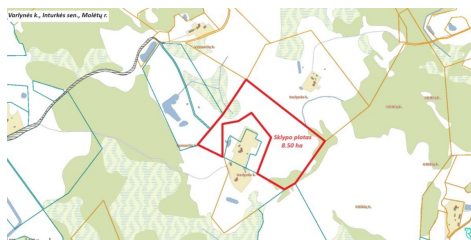

Kontaktiniai duomenys

Telefono numeris: +370 699 86608

Susisiekti el.paštu: vismantas.stoskus@capital.lt

CAPITAL KAUNAS

Vismantas Stoskus

SILVER CLUB

Reikia pagalbos parduodant ar perkant nekilnojamąjį turtą?
Galite būti jūsų asmeniniu brokeriu!

vismantas.stoskus@capital.lt
+370 699 86608