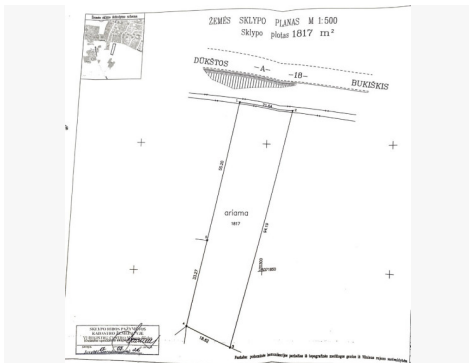

Kontaktiniai duomenys

Telefono numeris: +370 67590968

Susisiekti el.paštu: dmitrij.presnov@capitalrealty.com