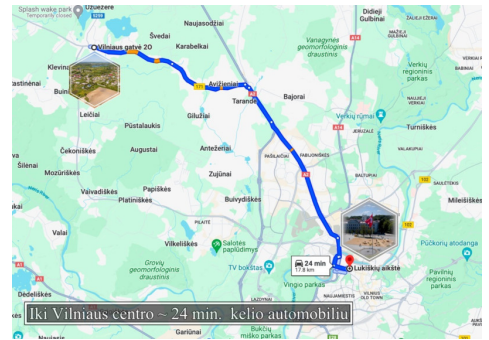

Kontaktiniai duomenys

Telefono numeris: +370 67590968

Susisiekti el.paštu: dmitrij.presnov@capitalrealty.com