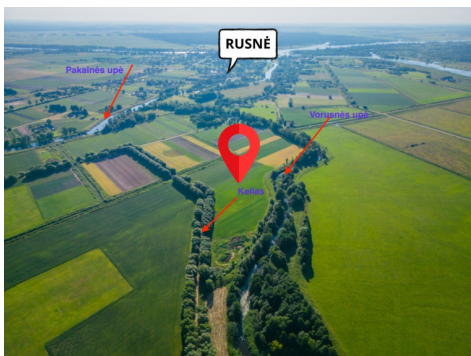

Telefono numeris: +37065262755

Susisiekti el.paštu: daiva.daniulaitiene@capitalrealty.com

CAPITAL TOP

Daiva Daniulaitienė

Reikia pagalbos parduodant ar perkant nekilnojamąjį turtą?
Galiu būti jūsų asmeninė brokerė!

daiva.daniulaitiene@capital.lt
+370 (652) 62 755
www.capital.lt