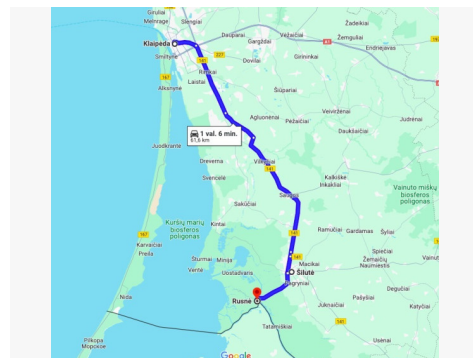

Telefono numeris: +37065262755

Susisiekti el.paštu: daiva.daniulaitiene@capitalrealty.com

CAPITAL TOP

Daiva Daniulaitienė

Reikia pagalbos parduodant ar perkant nekilnojamąjį turtą?
Galiu būti jūsų asmeninė brokerė!

daiva.daniulaitiene@capital.lt
+370 (652) 62 755
www.capital.lt