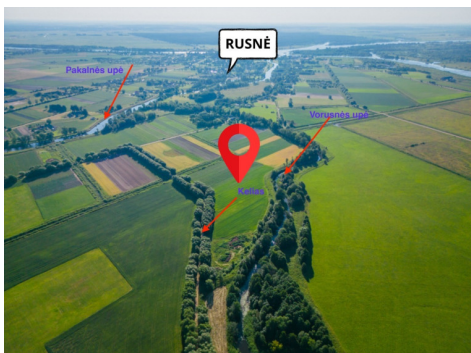

Telefono numeris: +37065262755

Susisiekti el.paštu: daiva.daniulaitiene@capitalrealty.com

CAPITAL TOP

Daiva Daniulaitienė

Reikia pagalbos parduodant ar perkant nekilnojamąjį turtą?
Galiu būti jūsų asmeninė brokerė!

daiva.daniulaitiene@capital.lt
+370 (652) 62 755
www.capital.lt