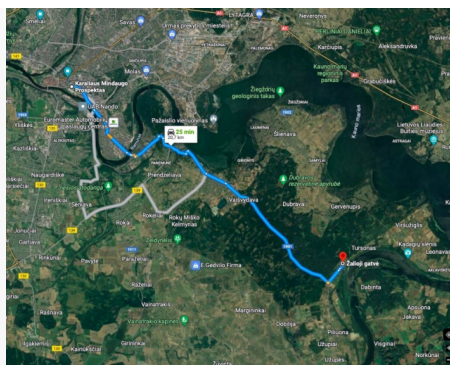

CAPITAL
KAUNAS

**PADĖSIU VISAI
NT KLAUSIMAI**

- PIRKIMAS
- PARDAVIMAS
- NUOMA
- KREDITAVIMAS

RŪTA KASIULYNIENĖ

+370 655 01010
ruta.kasiulyniene@capital.lt

PATIKIMAS
BROKERIS
KAUNE