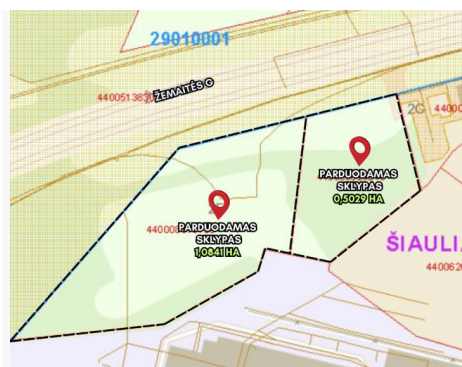

apsilankyti!

Kontaktiniai duomenys

Telefono numeris: +370 614 406 88

Susisiekti el.paštu: vilma.stupuriene@capitalrealty.com