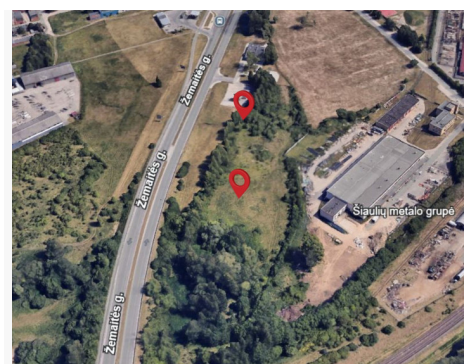

Kontaktiniai duomenys

Telefono numeris: +370 614 406 88

Susisiekti el.paštu: vilma.stupuriene@capitalrealty.com