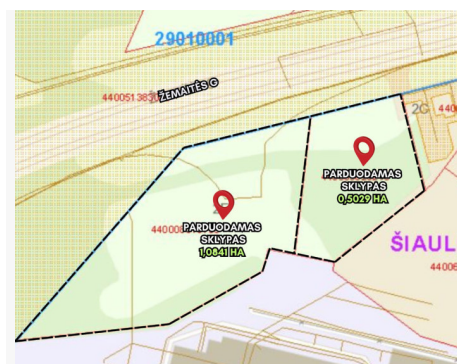

Kontaktiniai duomenys

Telefono numeris: +370 614 406 88

Susisiekti el.paštu: vilma.stupuriene@capitalrealty.com