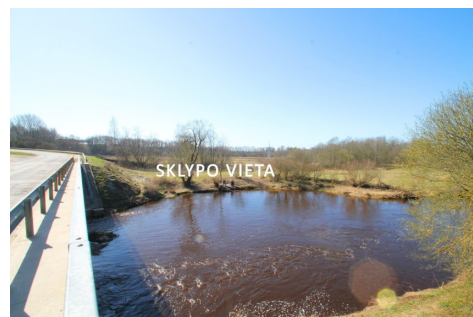

Visus naujausius CAPITAL nekilnojamojo turto skelbimus rasite mūsų internetiniame puslapyje www.capital.lt. Kviečiame apsilankyti!

Kontaktiniai duomenys

Telefono numeris: +37061140701

Susisiekti el.paštu: vlasta.maslinskiene@capital.lt