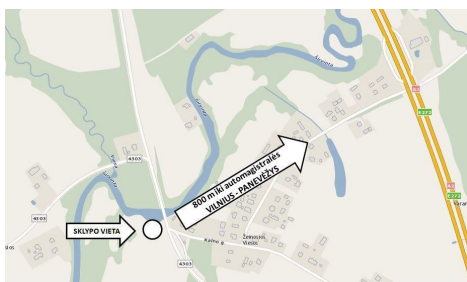

CAPITAL EXPERTS

Vasta Maslinskienė

Reikia pagalbos parduodant ar perkant nekilnojamąjį turtą? Galia būti Jūsų asmeninė brokėre!

vasta.maslinskiene@capital.lt

+370 611 40701

DIAMOND CLUB