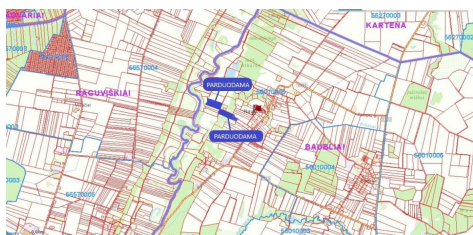

Kontaktiniai duomenys

Telefono numeris: +37069617500

Susisiekti el.paštu: ingrida.bridikyte@ober-haus.lt

OBER HAUS WWW.OBERHAUS.LT

MĖGAUKITĖS LAISVALAIKIU

MES PASIRŪPINSIME VIS AIS NT KLAUSIM AIS

- Konsultuoja NT klausimais
- Padėsia skubiai parduoti ar išnuomoti
- Surasia Jūsų poreikius atitinkančius naujus namus

Ingrida Bridikyte
Gyvenamojo NT eksperte

☎ +370 696 17 500
✉ ingrida.bridikyte@ober-haus.lt