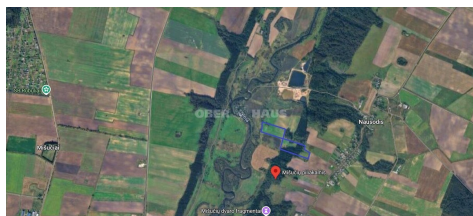

Kontaktiniai duomenys

Telefono numeris: +37069617500

Susisiekti el.paštu: ingrida.bridikyte@ober-haus.lt

OBER HAUS WWW.OBERHAUS.LT

MĖGAUKITĖS LAISVALAIKIU

MES PASIRŪPINSIME VIS AIS NT KLAUSIM AIS

- Konsultuoja NT klausimais
- Padėsia skubiai parduoti ar išnuomoti
- Surasia Jūsų poreikius atitinkančius naujus namus

Ingrida Bridikyte
Gyvenamojo NT eksperte

☎ +370 696 17 500
✉ ingrida.bridikyte@ober-haus.lt