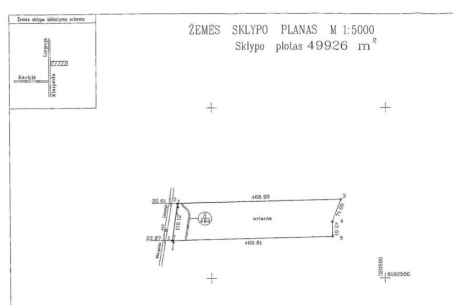

- Efektyvi ir itin platų pirkėjų ratą apimanti rinkodara ir marketingo priemonės, pirkėjų srauto monitoringas;
- Jūsų interesų atstovavimas derybose, sutarčių derinime;
- Konsultavimas mokestiniais, juridiniais klausimais.

Kontaktiniai duomenys

Telefono numeris: +370 684 75518

Susisiekti el.paštu: audrius.purickas@ober-haus.lt