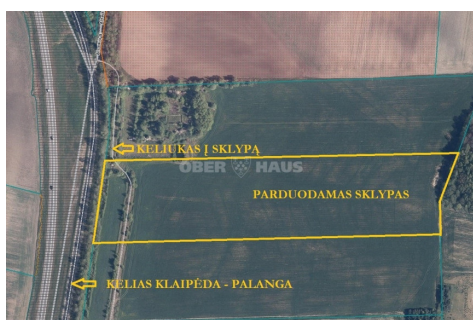

- Efektyvi ir itin platų pirkėjų ratą apimanti rinkodara ir marketingo priemonės, pirkėjų srauto monitoringas;
- Jūsų interesų atstovavimas derybose, sutarčių derinime;
- Konsultavimas mokestiniais, juridiniais klausimais.

Kontaktiniai duomenys

Telefono numeris: +370 684 75518

Susisiekti el.paštu: audrius.purickas@ober-haus.lt