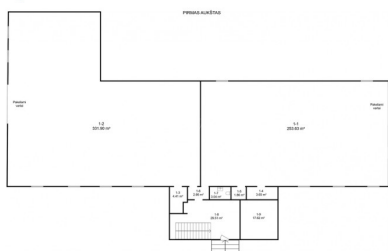

- Aptverta teritorija su 24 a. žemės sklypu;
- Visa teritorija išbetonuota;
- Didelė parkavimo aikštelė;

Pardavimo kaina – 1 130 000 Eur.

-- Objekto nr. Ober-Haus tinklapyje www.ober-haus.lt/OH504486

Kontaktiniai duomenys

Telefono numeris: +370 603 00777

Susisiekti el.paštu: igoris.petrovas@ober-haus.lt

OBER HAUS

OBER HAUS