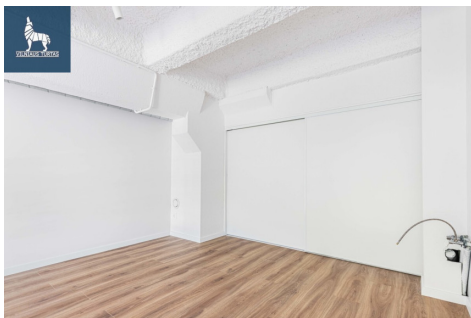

SYLVIJA JURGELEVIČ

Profesionalios nekilnojamojo turto paslaugos visuose segmentuose

silvija.jurgelevic@vilniaustartas.lt
+370 65995441