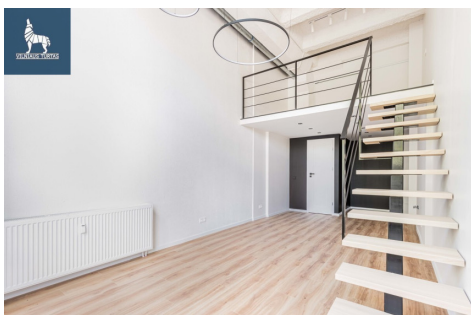

• Greitai ir patogiai galima pasiekti Vilniaus m. centrą bei kitus mikrorajonus visuomeniniu bei asmeniniu transportu!

Papildomą informaciją Jums suteiks:

„Vilniaus Turtas“ Brokerė

Sylvija Jurgelevič

+370 659 95441

silvija.jurgelevic@vilniausturtas.lt

Kontaktiniai duomenys

Telefono numeris: +370 659 95441

Susisiekti el.paštu: silvija.jurgelevic@vilniausturtas.lt