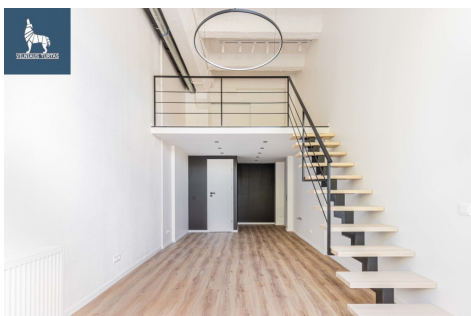

• Greitai ir patogiai galima pasiekti Vilniaus m. centrą bei kitus mikrorajonus visuomeniniu bei asmeniniu transportu!

Papildomą informaciją Jums suteiks:

„Vilniaus Turtas“ Brokerė

Sylvija Jurgelevič

+370 659 95441

silvija.jurgelevic@vilniausturtas.lt

Kontaktiniai duomenys

Telefono numeris: +370 659 95441

Susisiekti el.paštu: silvija.jurgelevic@vilniausturtas.lt