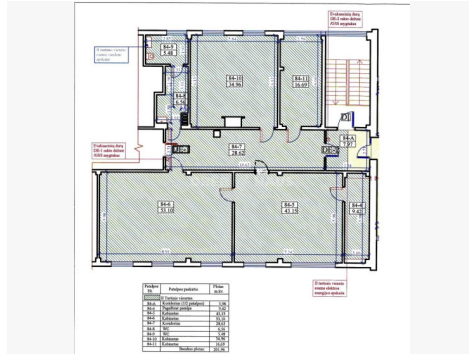

OBER HAUS WWW.OBERHAUS.LT

MĖGAUKITĖS LAISVALAIKIŲ

MES PASIRŪPINSIME VISAIŠ NT KLAUSIMAIŠ

- Konsultuojų NT klausimais
- Padėsim skubiai parduoti ar išnuomoti
- Surasim Jūsų poreikius atitinkancius naujus namus

Gražina Janina Bajorūniė
Gyvenamojo ir komercinio NT ekspertė

☎ +370 656 31 775
✉ grazina.bajoruniene@ober-haus.lt