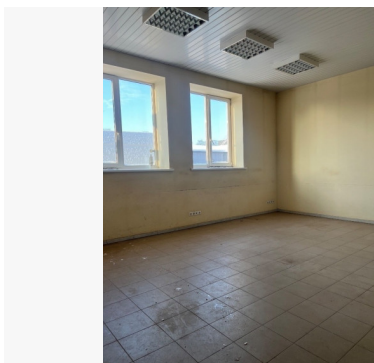

Patalpos parduodamos su ~ 5 m žemės sklypu prie pastato