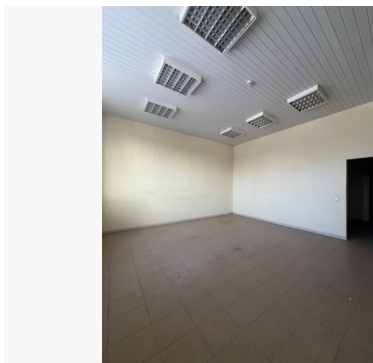

Patalpos parduodamos su ~ 5 m žemės sklypu prie pastato