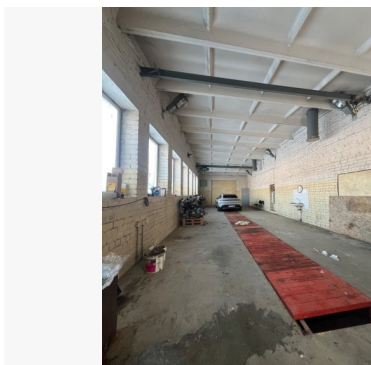

- Vandentiekis: miesto;
- Nuotekos: vietinės;
- Kameromis saugoma teritorija.

Jei sudomino patalpos – kviečiu jas apžiūrėti!

Tel. nr. +37068363025 Visus naujausius CAPITAL nekilnojamojo turto skelbimus rasite mūsų internetiniame puslapyje www.capital.lt. Kviečiame apsilankyti!

Kontaktiniai duomenys

Telefono numeris: +370 683 63025

Susisiekti el.paštu: georgij.baisev@capitalrealty.com