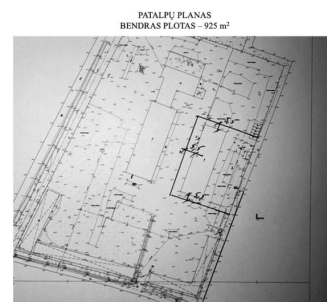

Patalpos parduodamos su ~ 5 m žemės sklypu prie pastato