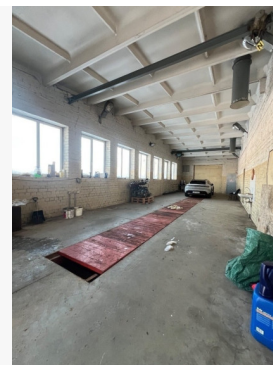

- Vandentiekis: miesto;
- Nuotekos: vietinės;
- Kameromis saugoma teritorija.

Jei sudomino patalpos – kviečiu jas apžiūrėti!

Tel. nr. +37068363025 Visus naujausius CAPITAL nekilnojamojo turto skelbimus rasite mūsų internetiniame puslapyje www.capital.lt. Kviečiame apsilankyti!

Kontaktiniai duomenys

Telefono numeris: +370 683 63025

Susisiekti el.paštu: georgij.baisev@capitalrealty.com